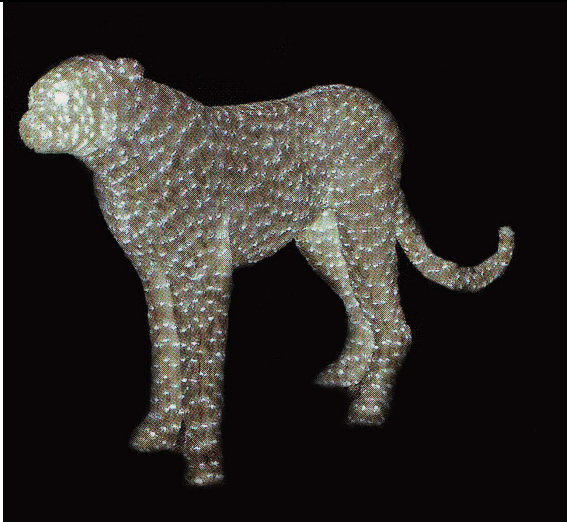

SCHEMA TECNICA

Elemento Decorativo Luminoso

ART.0.90

DATA : 20/11/2008

SCHEMA N ° 87

ARTICOLO ELEMENTO DECORATIVO	LEOPARDO BIANCO LUMINOSO
ANNO DI COSTRUZIONE	
POTENZA COMPLESSIVA	W 90
TENSIONE DI ALIMENTAZIONE	220 – 24 voltz - con trasformatore
CLASSE DI ISOLAMENTO	TIPO 3
GRADO DI PROTEZIONE	IP 64
MARCHIO DI QUALITA'	Marchatura CE Sulla catena luminosa
PESO	
ALBERO DI NATALE	COMPLESSIVI 1650 LED LUMINOSI
DIMENSIONI DELL'ELEMENTO	ALTEZZA MT 1.00 LARGHEZZA 75 CM